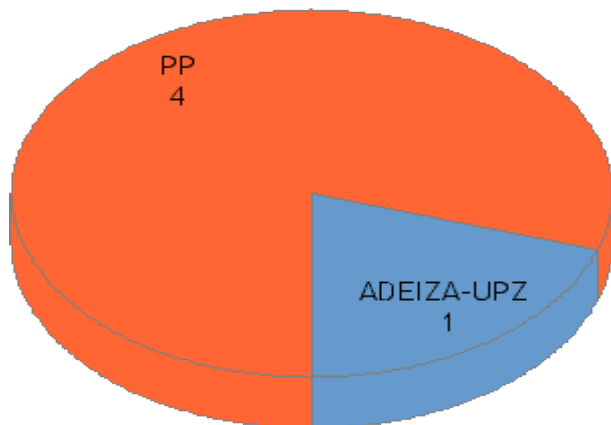

Asignación de concejales

100% escrutado

Resultados totales AÑO 2007

PARTIDO	CONCEJALES	VOTOS
PP	4	84 47.19 %
ADEIZA-UPZ	1	31 17.42 %
PSOE	0	15 8.43 %
Escrutado:		100,00%
Votos contabilizados:		183 100,00%
Abstenciones:		0 0,00%
Votos en blanco:		3 1.64 %
Votos nulos:		5 2.73 %

Votos por partidos

100% escrutado

Asignación de concejales

100% escrutado

Resultados totales AÑO 2003

PARTIDO	CONCEJALES	VOTOS	
PP	4	81	50,94%
UPL	1	45	28,30%
ZU	0	29	18,24%
PREPAL	0	3	1,89%
Escrutado:		100,00%	
Votos contabilizados:		163	76,53%
Abstenciones:		50	23,47%
Votos en blanco:		1	0,61%
Votos nulos:		4	2,45%

Votos por partidos

100% escrutado