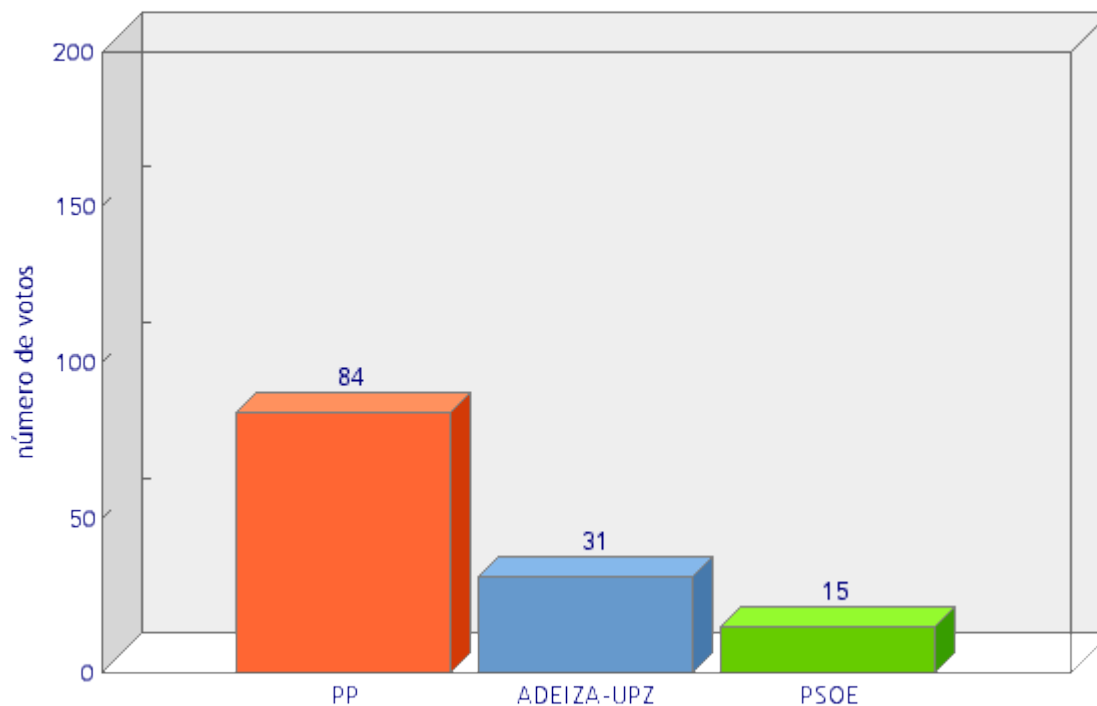

Asignación de concejales

100% escrutado

Resultados totales AÑO 2007

PARTIDO	CONCEJALES	VOTOS
PP	4	84 47.19 %
ADEIZA-UPZ	1	31 17.42 %
PSOE	0	15 8.43 %
Escrutado:		100,00%
Votos contabilizados:		183 100,00%
Abstenciones:		0 0,00%
Votos en blanco:		3 1.64 %
Votos nulos:		5 2.73 %

Votos por partidos

100% escrutado

Asignación de concejales

100% escrutado

Resultados totales AÑO 2003

PARTIDO	CONCEJALES	VOTOS	
PP	4	81	50,94%
UPL	1	45	28,30%
ZU	0	29	18,24%
PREPAL	0	3	1,89%
Escrutado:		100,00%	
Votos contabilizados:		163	76,53%
Abstenciones:		50	23,47%
Votos en blanco:		1	0,61%
Votos nulos:		4	2,45%

Votos por partidos

100% escrutado