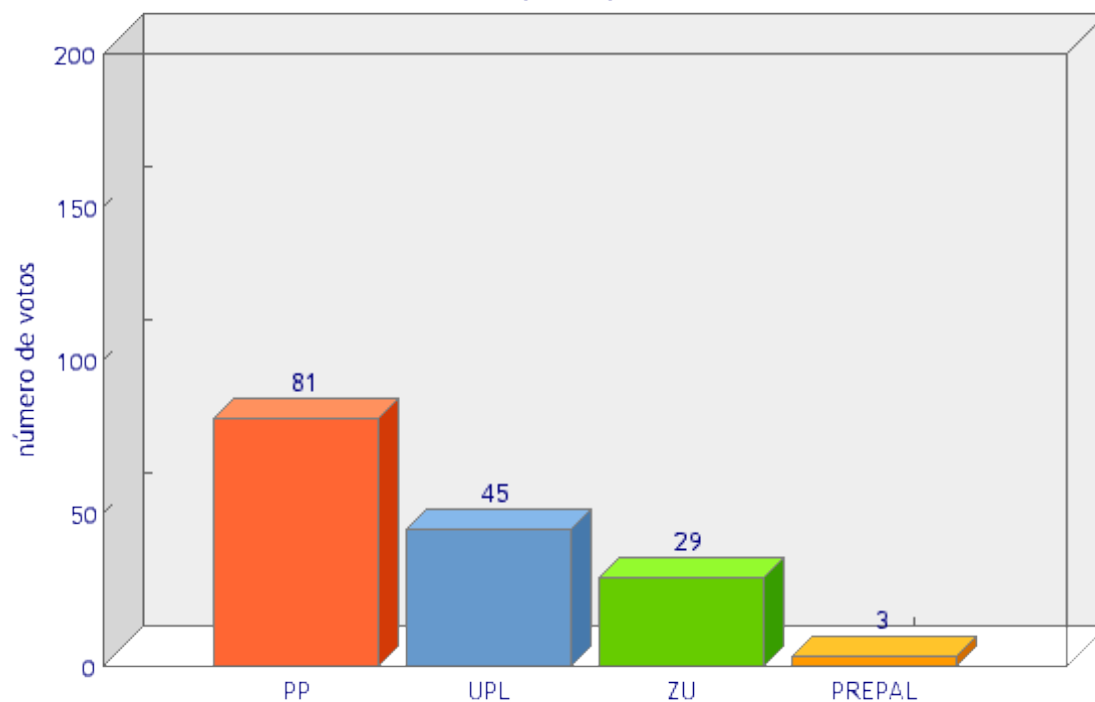

Asignación de concejales

100% escrutado

Resultados totales AÑO 2007

PARTIDO	CONCEJALES	VOTOS
PP	4	84 47.19 %
ADEIZA-UPZ	1	31 17.42 %
PSOE	0	15 8.43 %
Escrutado:		100,00%
Votos contabilizados:		183 100,00%
Abstenciones:		0 0,00%
Votos en blanco:		3 1.64 %
Votos nulos:		5 2.73 %

Votos por partidos

100% escrutado

Asignación de concejales

100% escrutado

Resultados totales AÑO 2003

PARTIDO	CONCEJALES	VOTOS	
PP	4	81	50,94%
UPL	1	45	28,30%
ZU	0	29	18,24%
PREPAL	0	3	1,89%
Escrutado:		100,00%	
Votos contabilizados:		163	76,53%
Abstenciones:		50	23,47%
Votos en blanco:		1	0,61%
Votos nulos:		4	2,45%

Votos por partidos

100% escrutado