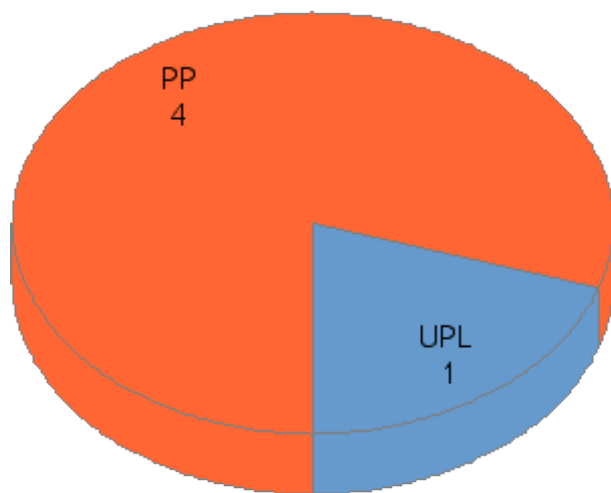

Asignación de concejales

100% escrutado

Resultados totales AÑO 2007

PARTIDO	CONCEJALES	VOTOS
PP	4	84 47.19 %
ADEIZA-UPZ	1	31 17.42 %
PSOE	0	15 8.43 %
Escrutado:		100,00%
Votos contabilizados:		183 100,00%
Abstenciones:		0 0,00%
Votos en blanco:		3 1.64 %
Votos nulos:		5 2.73 %

Votos por partidos

100% escrutado

Asignación de concejales

100% escrutado

Resultados totales AÑO 2003

PARTIDO	CONCEJALES	VOTOS	
PP	4	81	50,94%
UPL	1	45	28,30%
ZU	0	29	18,24%
PREPAL	0	3	1,89%
Escrutado:		100,00%	
Votos contabilizados:		163	76,53%
Abstenciones:		50	23,47%
Votos en blanco:		1	0,61%
Votos nulos:		4	2,45%

Votos por partidos

100% escrutado